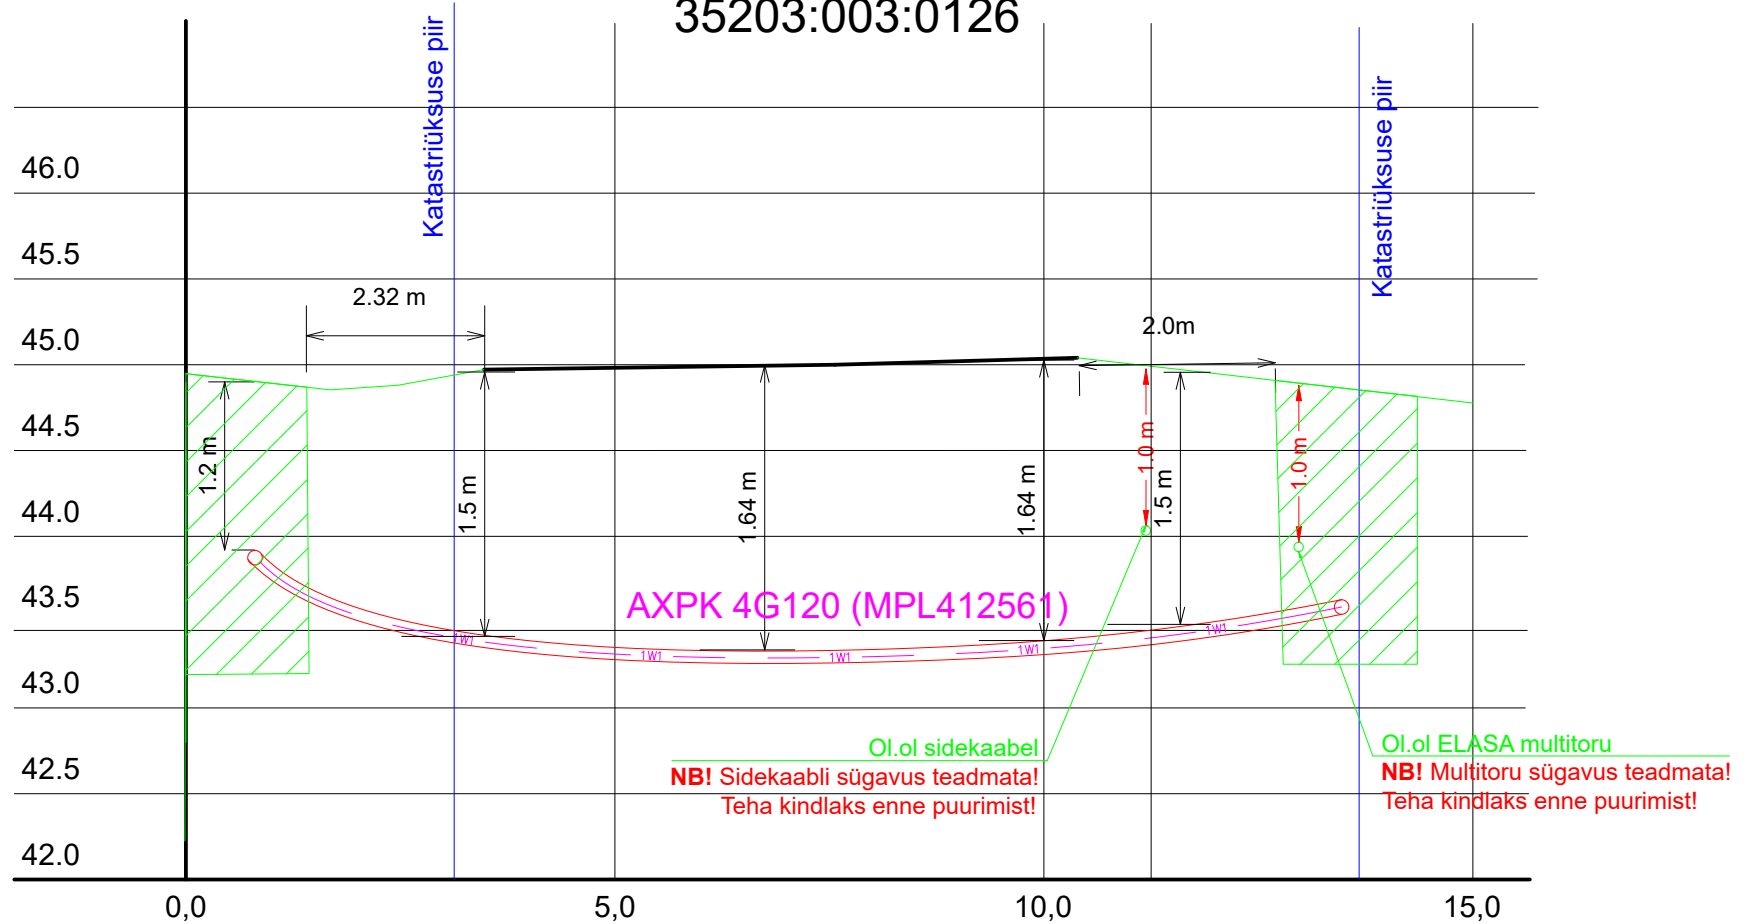

11276 Vahastu-Mustametsa tee

1.615 km

35203:003:0126

NB! Sidekaabli sügavus teadmata!
Teha kindlaks enne puurimist!

NB! Multitoru sügavus teadmata!
Teha kindlaks enne puurimist!

-  Rajatav maakaabel kaitsetorus kinniselt 1250N
-  Rajatav maakaabel kaitsetorus lahtiselt 750N
-  Puurimise stardi- ja lõpukaevik

Tellija:	 Enefit	 enersense	Address: Mõigu 3, Tallinn 10112	Kuupäev: 08.08.2023
			Reg. nr: 11445550	Töö nr: 29/9350
Töö nimetus:	Mustikanurga liitumine madalpingel Kahala küla, Kuusalu vald, Harjumaa LR9350		E-mail: egle.ninep@ enersense.com	Joon nr: 003
			Tel nr: +372 5597 1898	Mõõtkava:-
Joonise nimetus:	Ristumine riigimaanteega lõige A-A		Projekteeris: Egle Ninep-Kaselt	
			Kontrollis: Liina Randvoo	